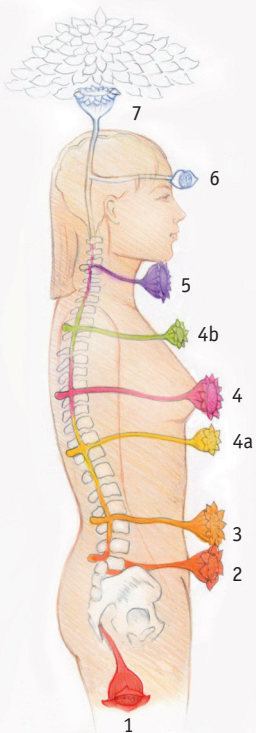

SUBTILNÍ ENERGETICKÝ SYSTÉM

KOLEKTIVNÍ SUPERVĚDOMÍ – BUDOUCNOST

KOLEKTIVNÍ SUPERVĚDOMÍ – MINULOST, CITOVÝ ŽIVOT

STŘEDNÍ CESTA VÝVOJ KOLEKTIVNÍHO NEVĚDOMÍ

	čakra	název	barva	princíp	smysl	žláza	části těla
	7	korunní sahasarára	fialová, bílá, zlatá	čiré bytí	Já Jsem, empatie, jednota	šišinka	kůra mozková, velký mozek
	6	třetí oko adžňána	indigově modrá, fialová, žlutá	intuice, moudrost, poznání bytí	smyslové a mimosmyslové vnímání	podvěsek mozkový hypofýza	oči, spodní část lebky, malý mozek
	5	krční višuddhi	světle modrá	komunikace, sebevyjádření	sluch	štítná žláza, příštítná tělíska	ústa, uši, krk
	4b	vedlejší nad srdcem	smaragdová zelená	lásky, vztahy, oddanost	hmat	brzlík, imunitní systém	plice, srdce a krevní oběh
	4	srdeční anaháta	růžová				
	4a	vedlejší pod srdcem	žlutá				
	3	solar-plexus manipura	žlutá, zlatožlutá	osobní moc, vůle k prosazení	zrak	slinivka břišní	trávicí soustava
	2	sakrální svádhištána	oranžová	citová rovnováha, sexualita, jídlo	chuť	varlata, vaječníky	pohlavní orgány, vše tekuté
	1	kořenová muládhára	ohnivě červená	tělesná vůle být, přežití, tělesné potřeby	čich	nadledvinky	kosti, vazivo, všechno pevné