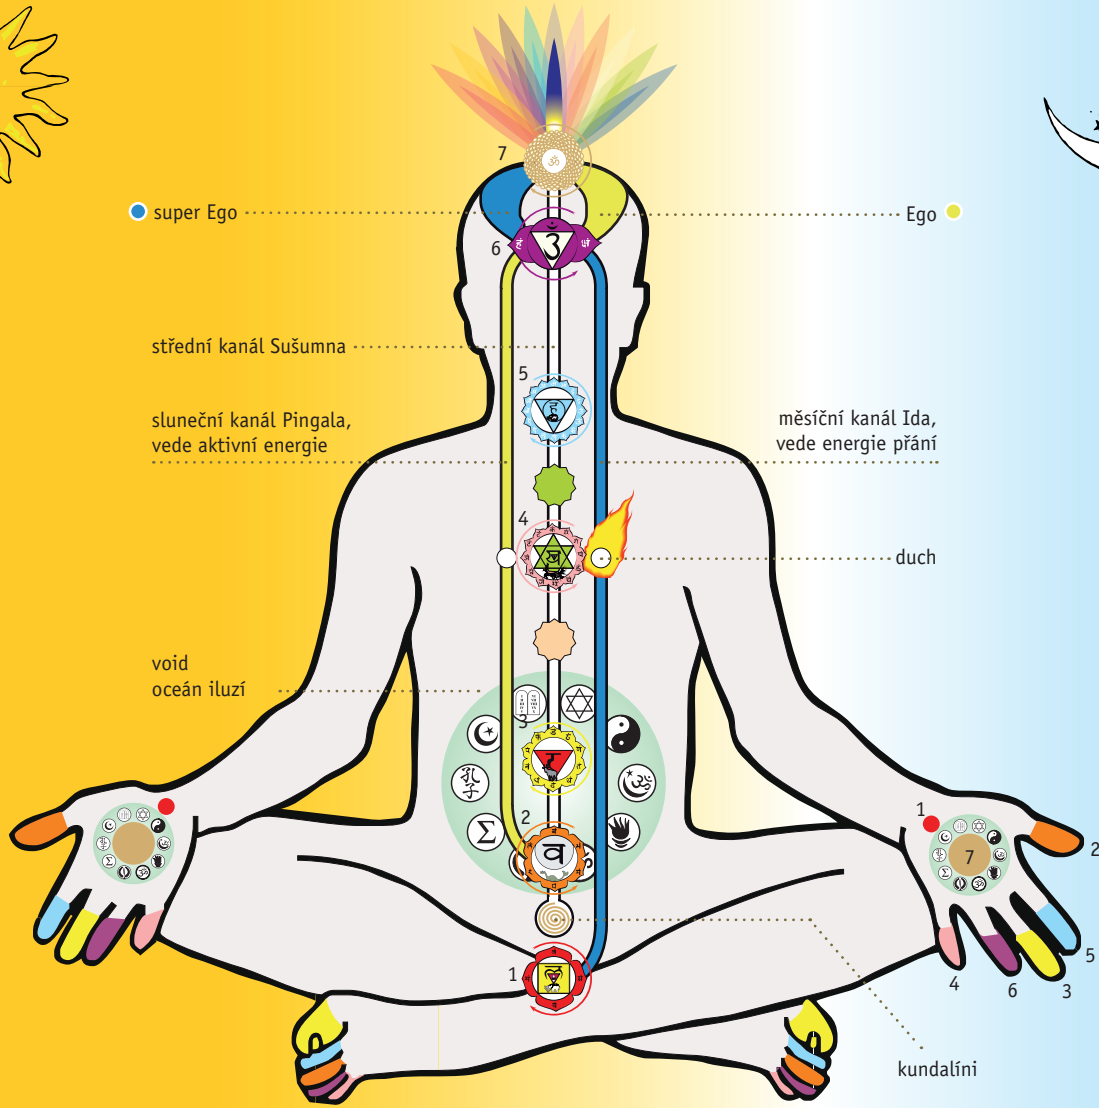

SUBTILNÍ ENERGETICKÝ SYSTÉM

KOLEKTIVNÍ SUPERVĚDOMÍ – BUDOUCNOST

KOLEKTIVNÍ SUPERVĚDOMÍ – MINULOST, CITOVÝ ŽIVOT

STŘEDNÍ CESTA VÝVOJ KOLEKTIVNÍHO NEVĚDOMÍ

	čakra	název	barva	princíp	smysl	žláza	části těla
	7	korunní sahasarára	fialová, bílá, zlatá	čiré bytí	Já Jsem, empatie, jednota	šišinka	kůra mozková, velký mozek
	6	třetí oko adžňána	indigově modrá, fialová, žlutá	intuice, moudrost, poznání bytí	smyslové a mimosmyslové vnímání	podvěsek mozkový hypofýza	oči, spodní část lebky, malý mozek
	5	krční višuddhi	světle modrá	komunikace, sebevyjádření	sluch	štítná žláza, příštítná tělíska	ústa, uši, krk
	4b	vedlejší nad srdcem	smaragdová zelená	lásky, vztahy, oddanost	hmat	brzlík, imunitní systém	plice, srdce a krevní oběh
	4	srdeční anaháta	růžová				
	4a	vedlejší pod srdcem	žlutá				
	3	solar-plexus manipura	žlutá, zlatožlutá	osobní moc, vůle k prosazení	zrak	slinivka břišní	trávicí soustava
	2	sakrální svádhištána	oranžová	citová rovnováha, sexualita, jídlo	chuť	varlata, vaječníky	pohlavní orgány, vše tekuté
	1	kořenová muládhára	ohnivě červená	tělesná vůle být, přežití, tělesné potřeby	čich	nadledvinky	kosti, vazivo, všechno pevné